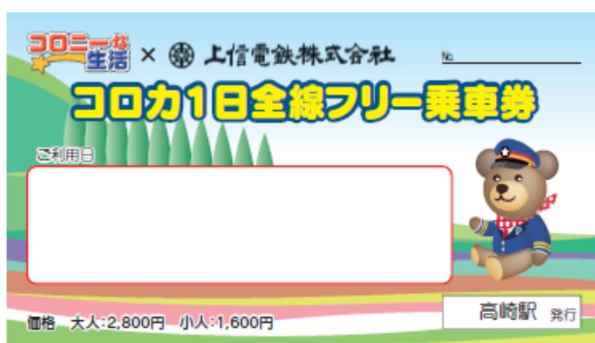

乗り物コロカ [上信電鉄]

●限定デジタルアイテム：上信電鉄の模型

※コロカ1枚につき1個を「コロニーな生活」上で付与

■乗り物コロカを入力すると、「コロニーな生活」内で上信電鉄沿線の駅や観光地、デジタルお土産を集める「デジタルスタンプラリー」に参加できます。攻略状況に応じて、限定デジタルアイテム「乗り物コロカ旅なテーマ[昼][夕][夜]」や「乗り物コロカ旅金貨」などを獲得できます。