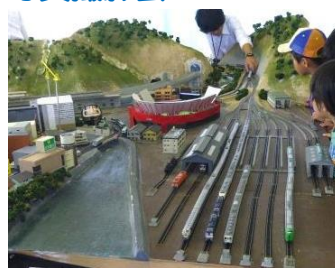

# 2017

- 群馬の鉄道グッズ販売会  
(わたらせ渓谷鐵道、  
上毛電気鐵道、  
JR 東日本、東武鐵道、上信電鉄)

- 鐵道用品販売(上信電鉄)

- ミニトレイン運行

- 鐵道運転シミュレーター体験、  
車掌アナウンス体験、汽笛吹鳴体験

- 保守用車両乗車体験、電車写真撮影会

- 車両検修場見学会

- 飲食物販売

- 鐵道模型運転会

(Nゲージ:高崎高等学校  
鐵道研究部)

- ご当地ゆるキャラ大集合!  
(ぐんまちゃん他)

★お楽しみ抽選会 14:00~

※都合によりイベント内容が変更になる場合があります。