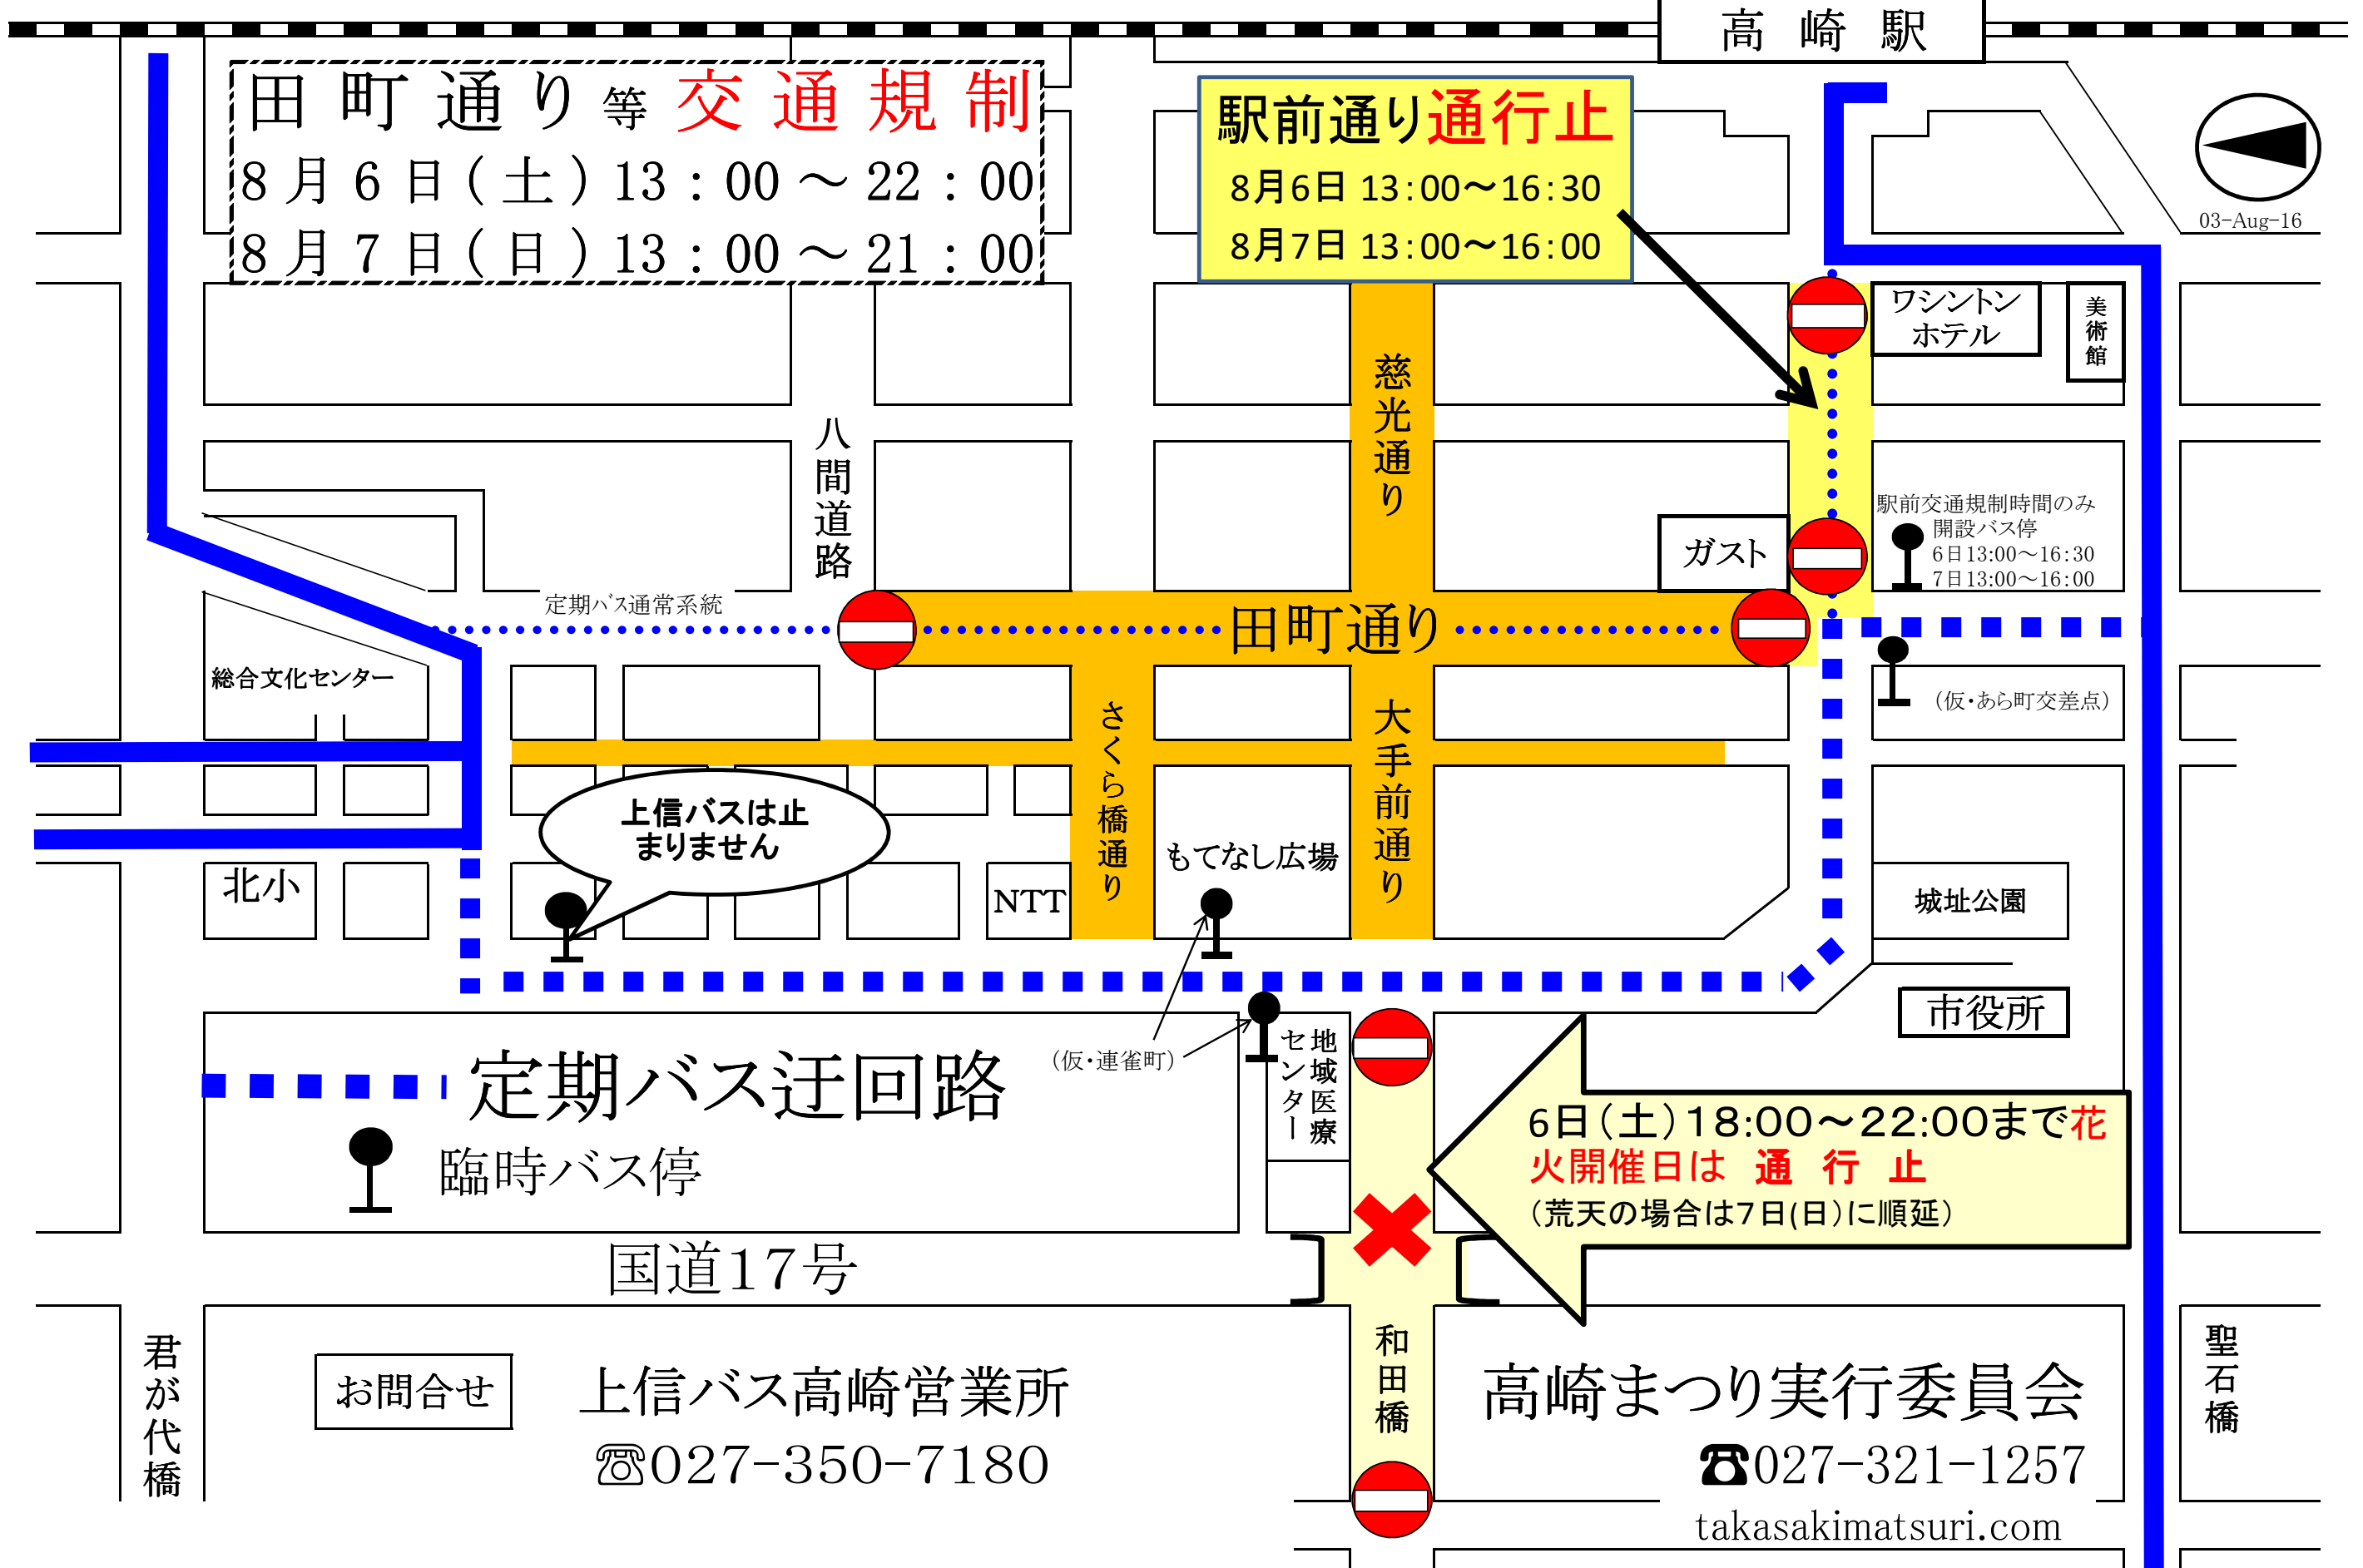

平成28年第42回高崎まつり 迂回のお知らせ

平成28年第42回高崎まつり迂回のお知らせ

高崎駅

田町通り等 交通規制
 8月6日(土) 13:00 ~ 22:00
 8月7日(日) 13:00 ~ 21:00

駅前通り通行止
 8月6日 13:00 ~ 16:30
 8月7日 13:00 ~ 16:00

● **都心循環線**
 交通規制時間内は
 高崎駅西口 →
 市役所 →もてなし
 広場前 →総合保険
 センター・中央図書
 館 →高崎駅西口
 の運行となります。
 17便～最終便迄
 (西口発13:00から)

● **観音山線**
 交通規制時間内は次の
**バス停には停車致し
 ません。**
 あら町交差点 →市役
 所 →高崎公園前 →
 高崎総合医療 セン
 ター →神田医院前 →
 片岡中学校入口 →
 片岡町一丁目 →片
 岡小学校前の **8ヶ所**
**の各停留所は停車し
 ません。** 6便

ワシントン
ホテル 美術館

ガスト

総合文化センター

北小

NTT

田町通り

城址公園

市役所

都心循環線

観音山線

国道17号

総合保健センター
・中央図書館

地域医療
センター

6日(土) 18:00 ~ 22:00
花火開催日は通行止
 (荒天の場合は7日に順延)

和
田
橋