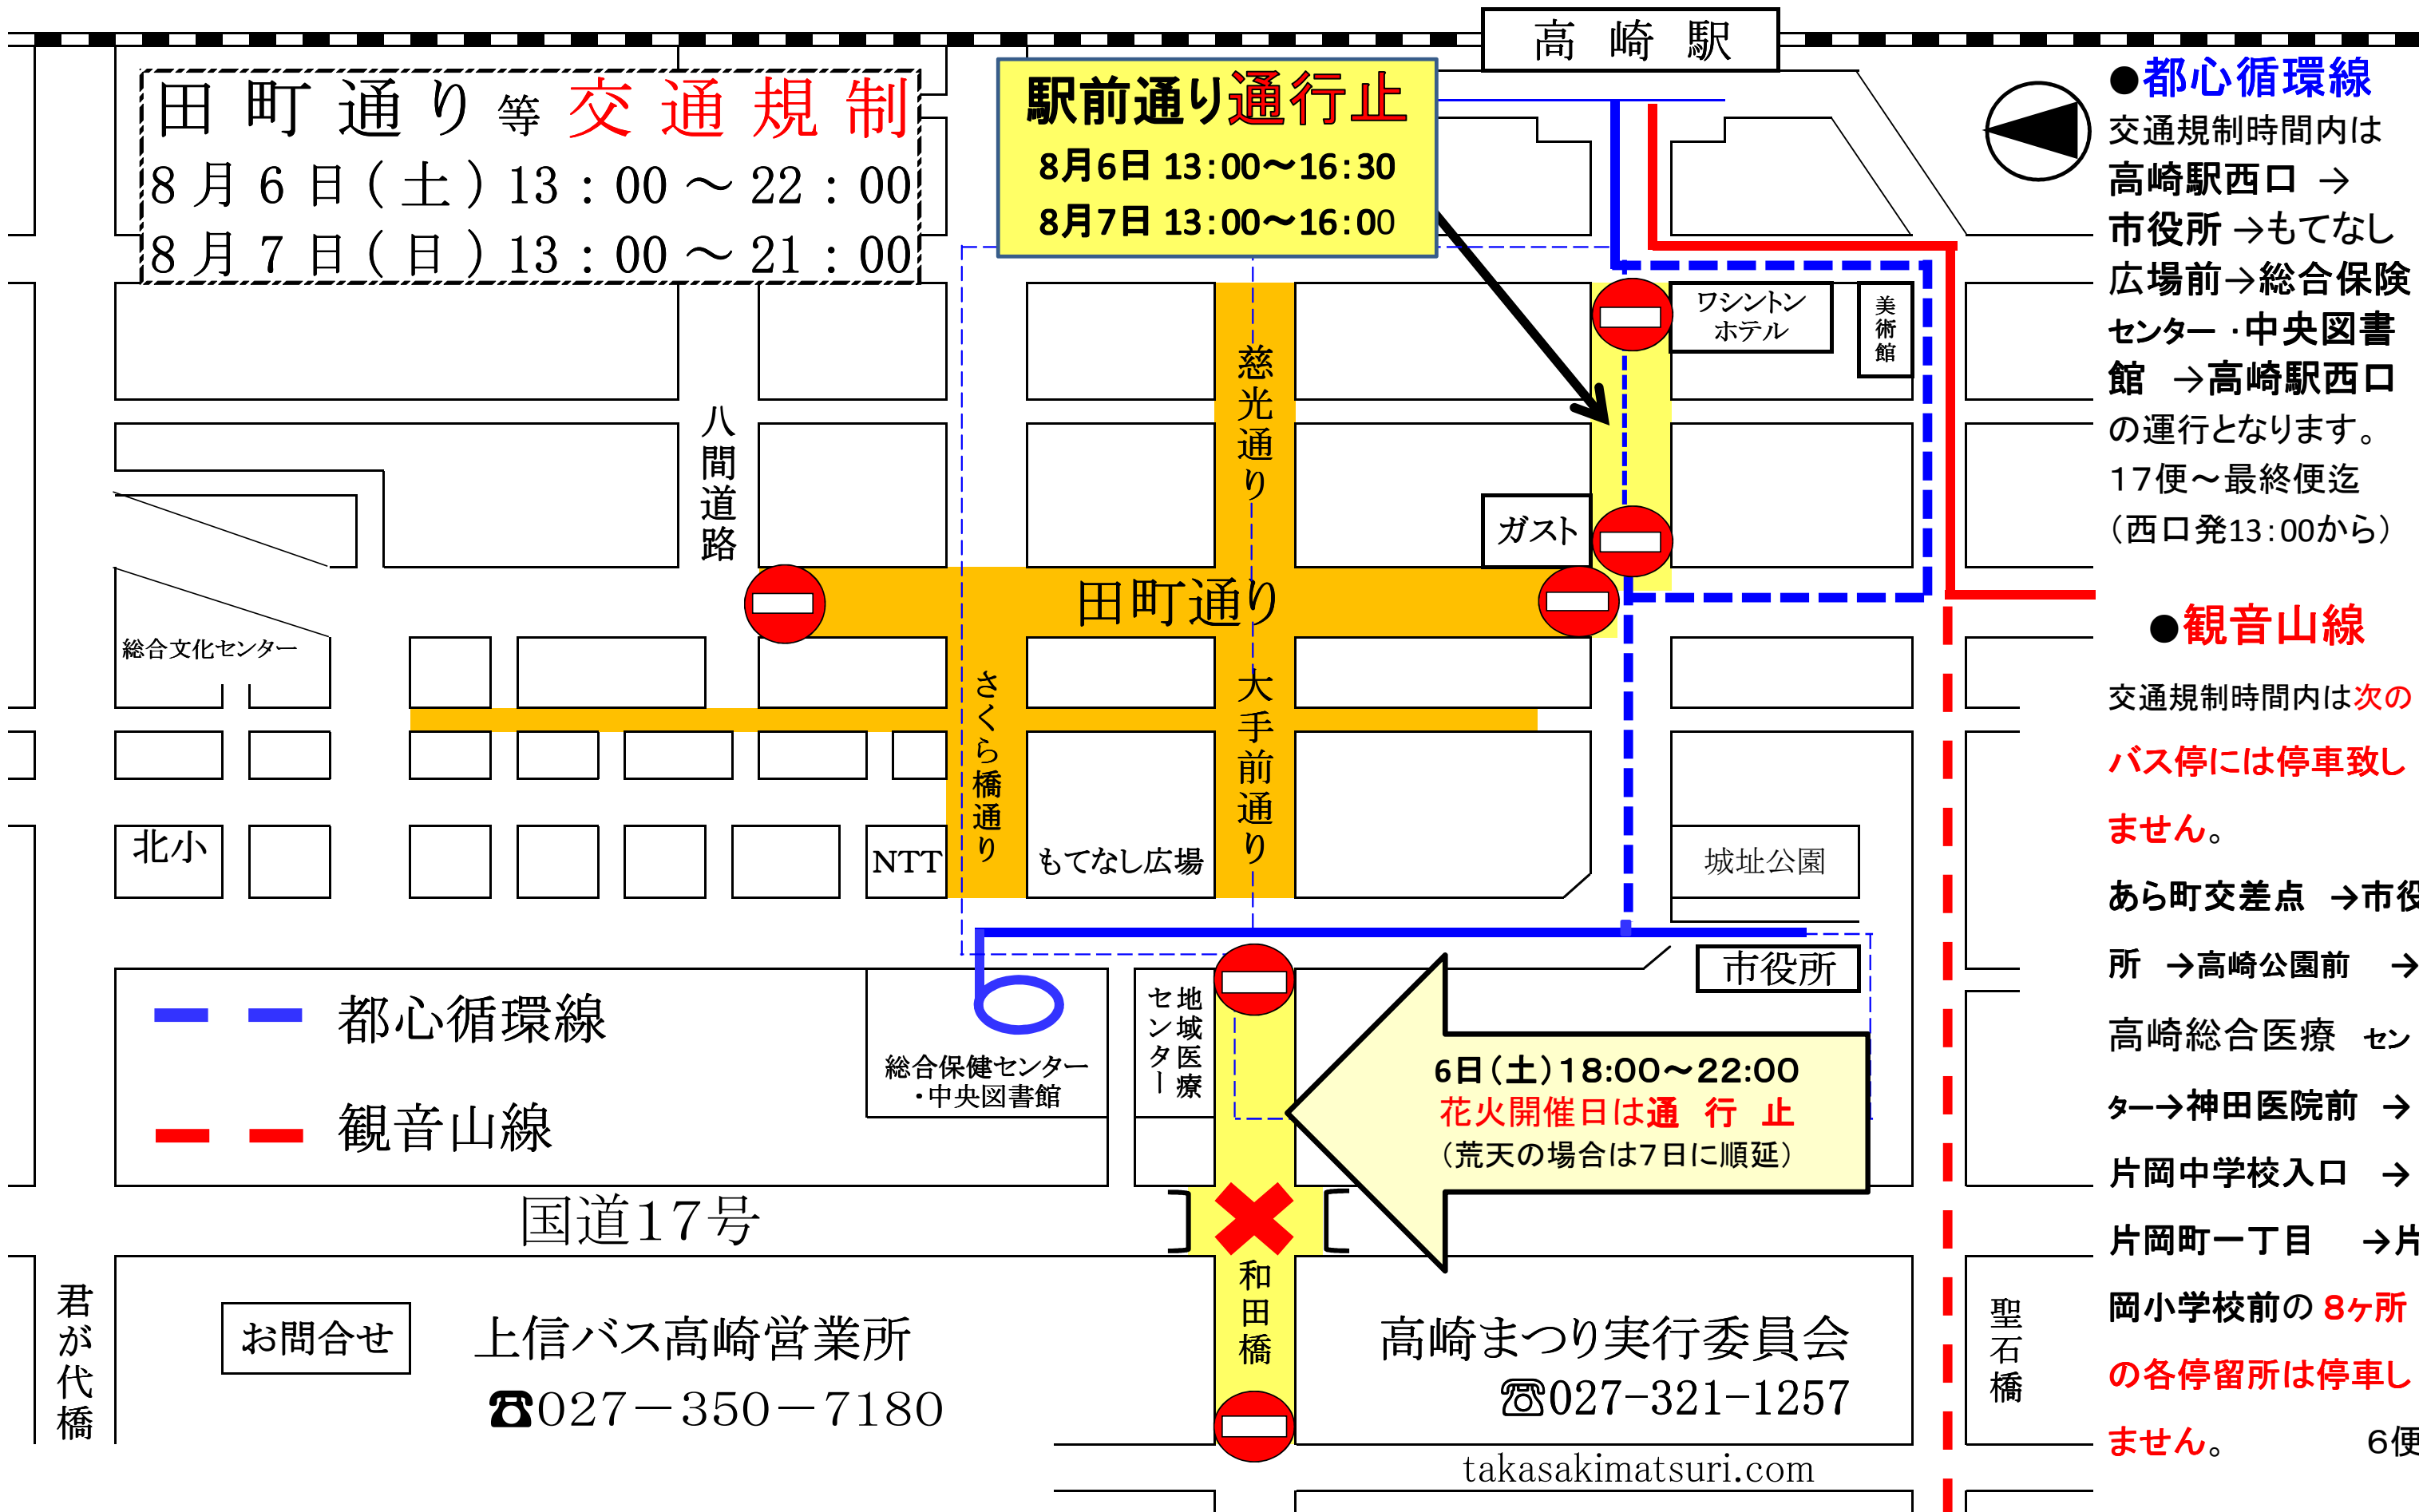

平成28年第42回高崎まつり 迂回のお知らせ

平成28年第42回高崎まつり迂回のお知らせ

高崎駅

田町通り等 交通規制
 8月6日(土) 13:00 ~ 22:00
 8月7日(日) 13:00 ~ 21:00

駅前通り通行止
 8月6日 13:00 ~ 16:30
 8月7日 13:00 ~ 16:00

● **都心循環線**
 交通規制時間内は
 高崎駅西口 →
 市役所 →もてなし
 広場前 →総合保険
 センター・中央図書
 館 →高崎駅西口
 の運行となります。
 17便～最終便迄
 (西口発13:00から)

● **観音山線**
 交通規制時間内は次の
**バス停には停車致し
 ません。**
 あら町交差点 →市役
 所 →高崎公園前 →
 高崎総合医療 セン
 ター →神田医院前 →
 片岡中学校入口 →
 片岡町一丁目 →片
 岡小学校前の **8ヶ所**
**の各停留所は停車し
 ません。** 6便

ワシントン
ホテル 美術館

ガスト

総合文化センター

北小

NTT

田町通り

城址公園

市役所

都心循環線

観音山線

国道17号

総合保健センター
・中央図書館

地域医療
センター

6日(土) 18:00 ~ 22:00
花火開催日は通行止
 (荒天の場合は7日に順延)

和
田
橋