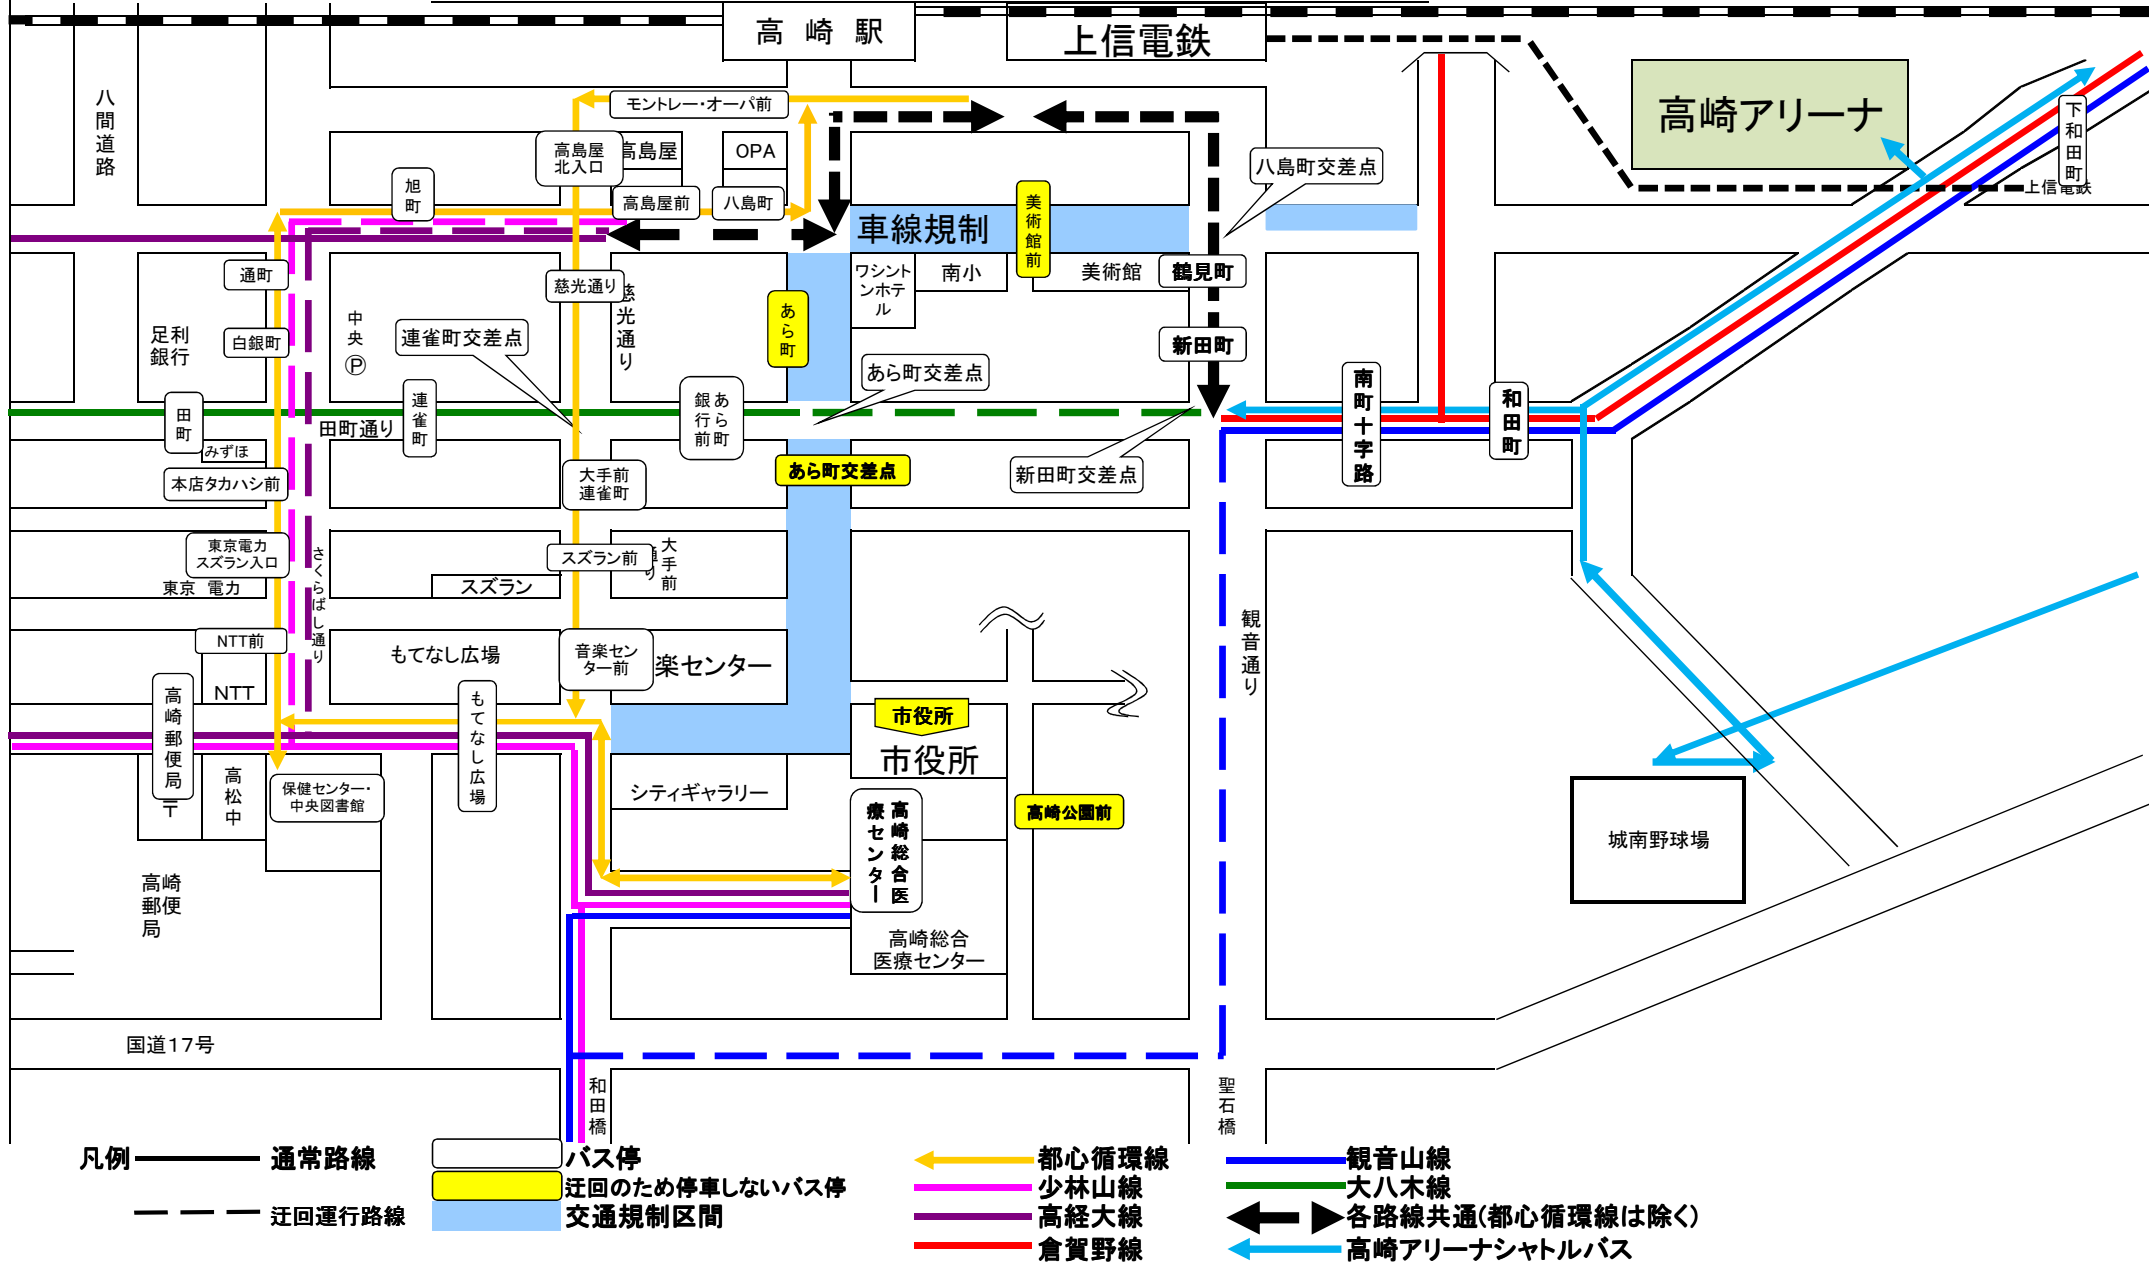

10月29日(日)午前9時50分～午後13時  
 (雨天中止、パレード中止の場合は通常運行)

# 第28回 高崎マーチングフェスティバル 上信バス 迂回図

※10月29日(日)午前9時50分～午後13時の間、マーチングフェスティバル開催に伴う交通規制の為、上信バスは「あら町停留所」には停車いたしません。迂回経路については上の図をご覧ください。

10月29日(日) 午前9時50分～午後13時  
 (雨天中止、パレード中止の場合は通常運行)

# 第28回 高崎マーチングフェスティバル ぐるりん迂回図

※10月29日(日) 午前9時50分～午後13時の間、マーチングフェスティバル開催に伴う交通規制のため、ぐるりんはこのバス停には停車いたしません。迂回経路については上の図をご覧ください。