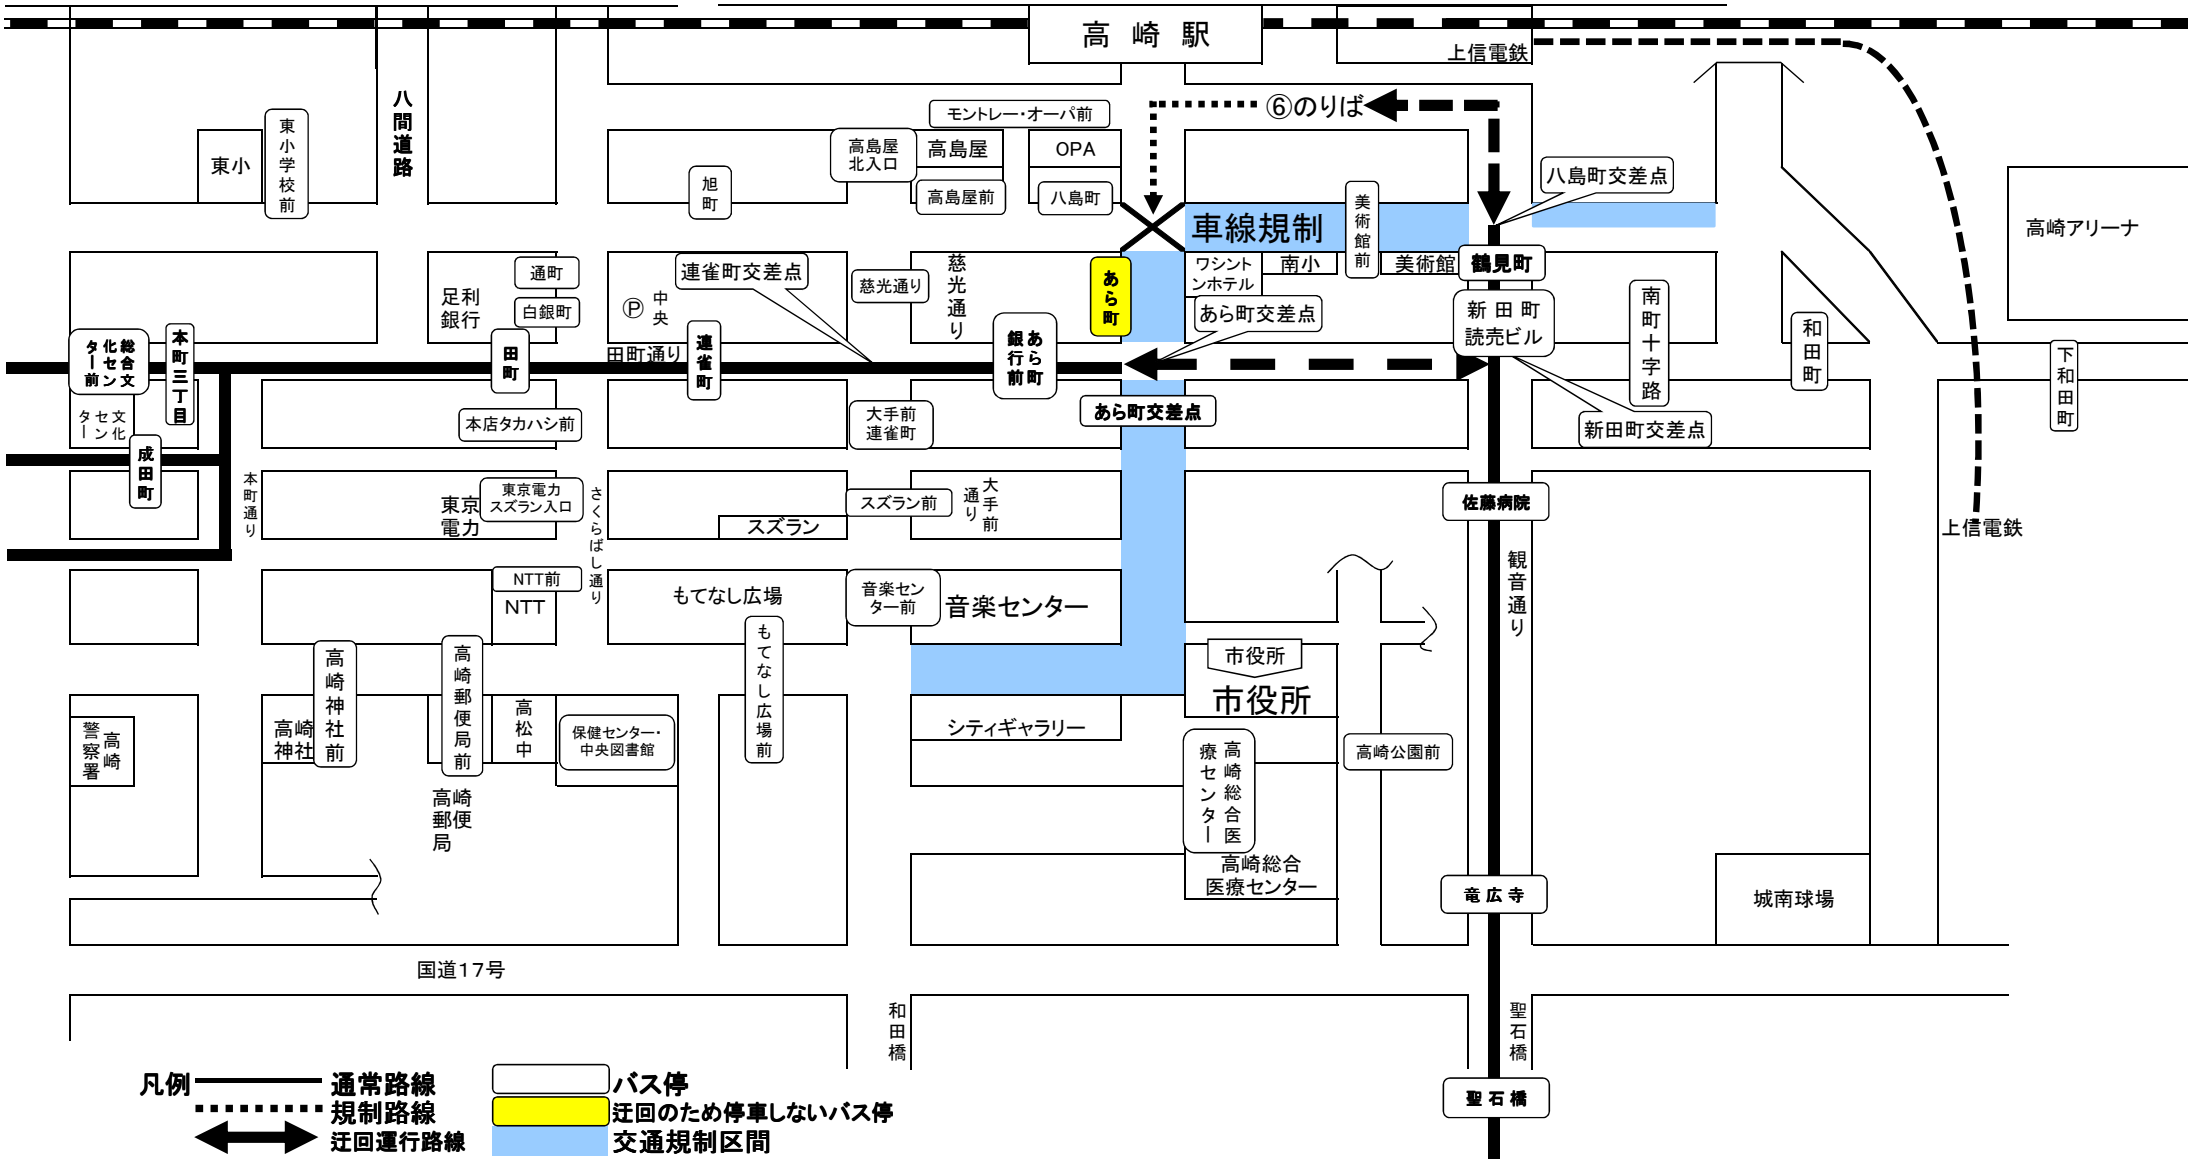

10月29日(日)午前9時50分～午後13時  
 (雨天中止、パレード中止の場合は通常運行)

# 第28回 高崎マーチングフェスティバル 上信バス 迂回図

※10月29日(日)午前9時50分～午後13時の間、マーチングフェスティバル開催に伴う交通規制の為、上信バスは「あら町停留所」には停車いたしません。迂回経路については上の図をご覧ください。

10月29日(日) 午前9時50分～午後13時  
 (雨天中止、パレード中止の場合は通常運行)

# 第28回 高崎マーチングフェスティバル ぐるりん迂回図

※10月29日(日) 午前9時50分～午後13時の間、マーチングフェスティバル開催に伴う交通規制のため、ぐるりんはこのバス停には停車いたしません。迂回経路については上の図をご覧ください。