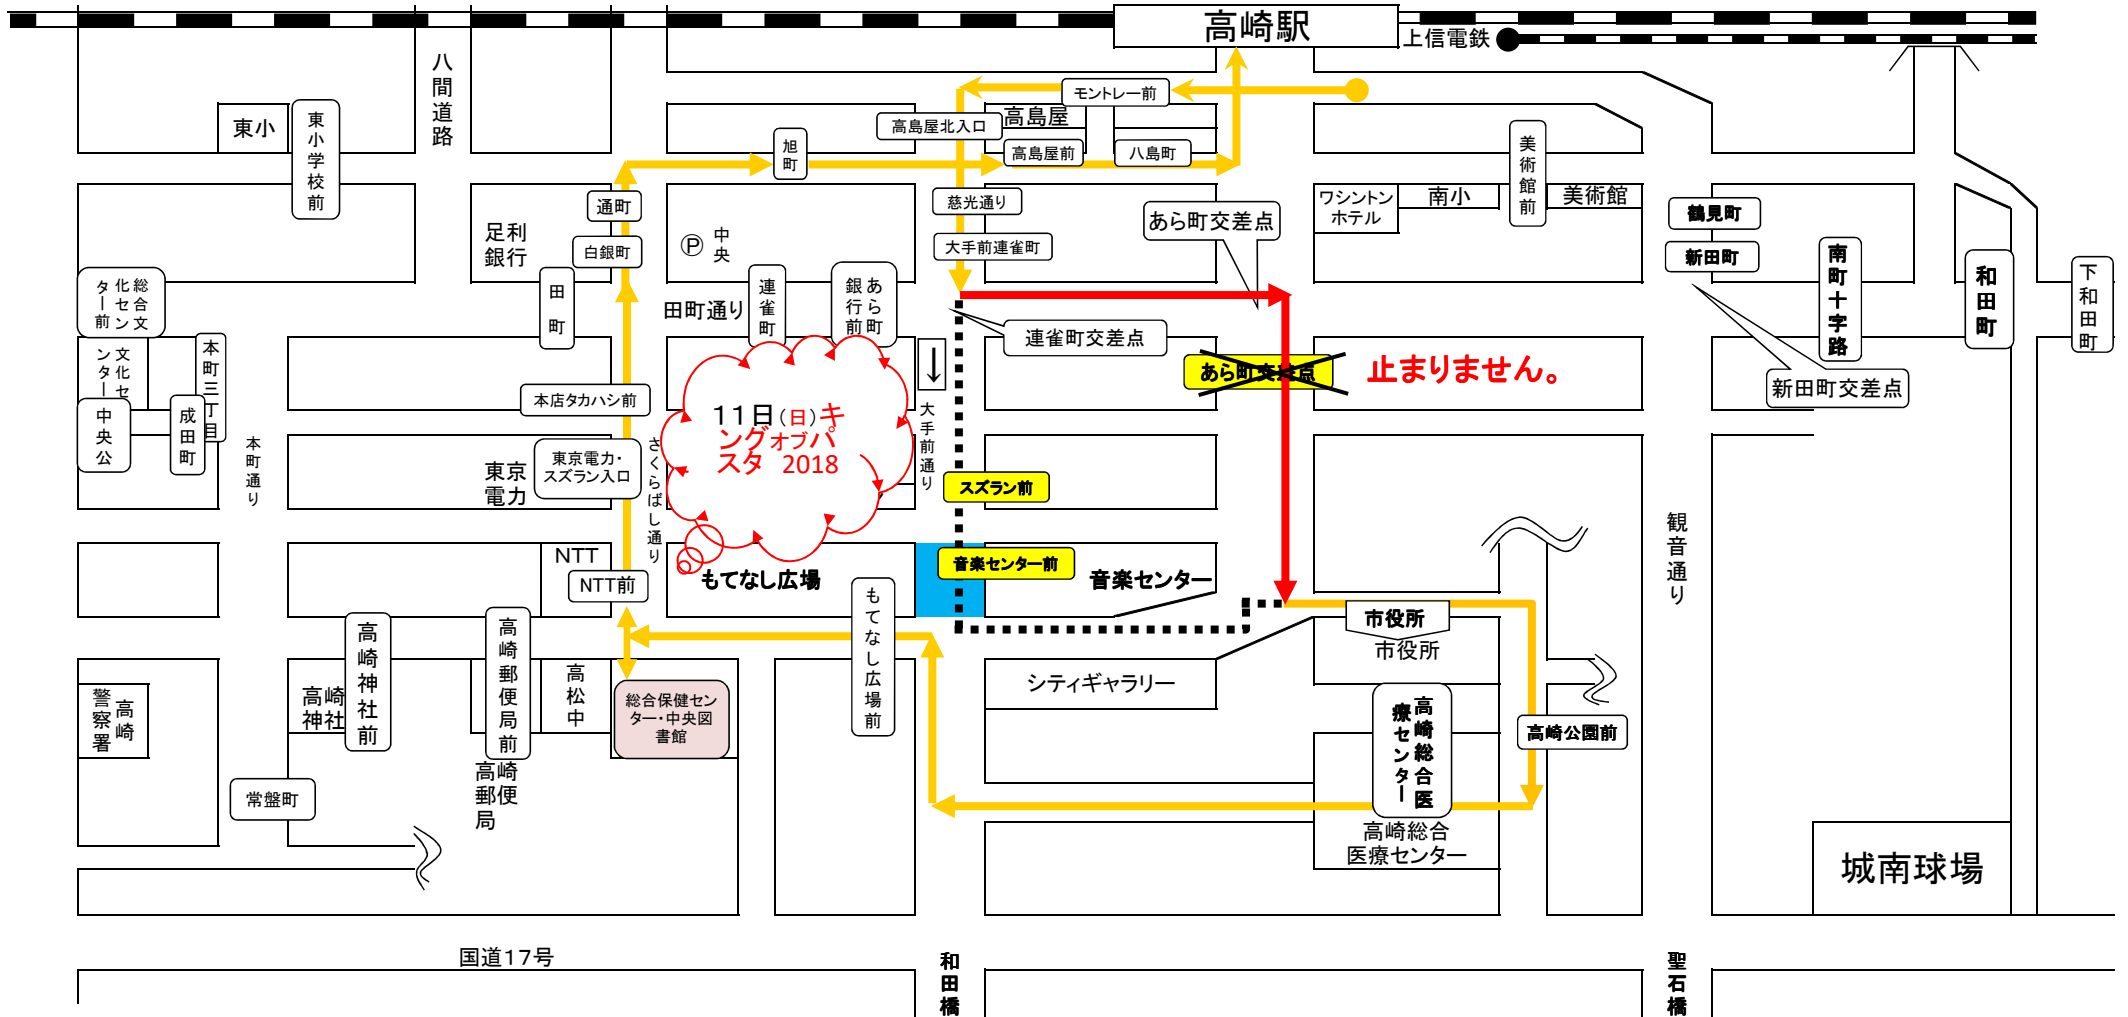

交通規制 11月11日(日)  
午前8時～午後5時

# キングオブパスタ2018ぐるりん迂回図

- 凡例
- バス停留所
  - 迂回のため停車しないバス停
  - 交通規制区間
  - 都心循環線 5便から28便まで迂回します
  - 迂回経路
  - 通行しない路線(交通規制は一部ですがこの間は迂回します。)

※ “もてなし広場”と“音楽センター”間は交通規制の為、ぐるりんは黄色で表示のバス停には停車いたしません。迂回経路については上の図をご覧ください。