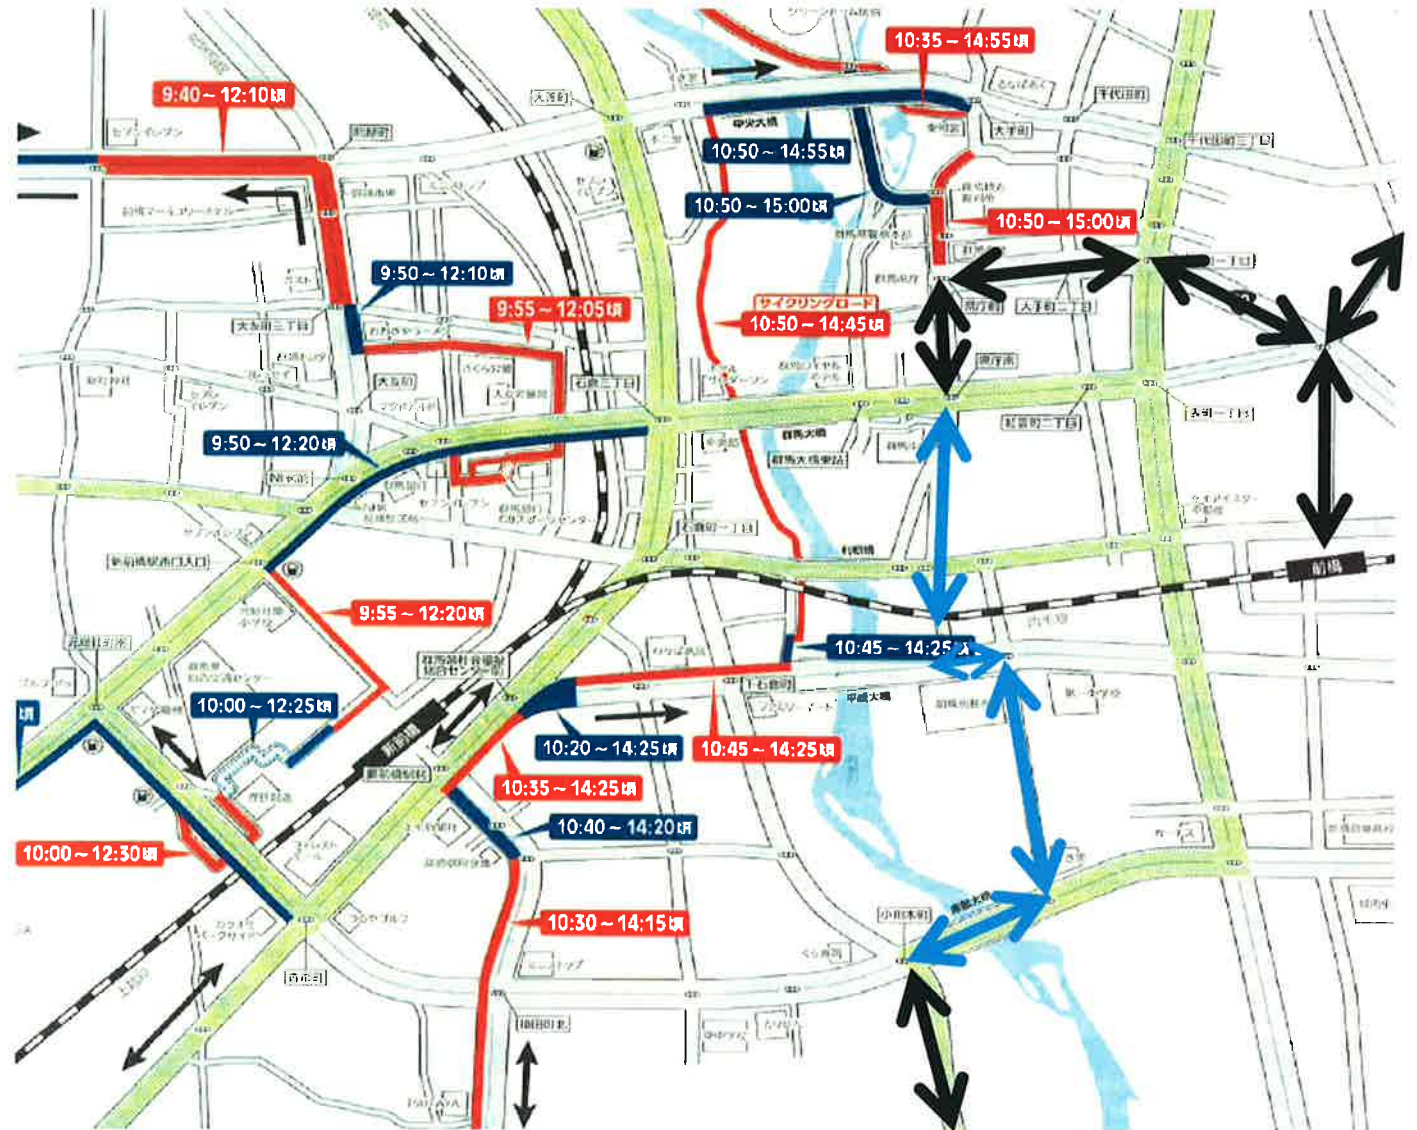

# 第27回ぐんまマラソン 迂回のお知らせ

平成29年11月3日金曜日

中央前橋駅行

【迂回】 高崎駅 09:50、11:10、  
13:15発 の3本

《小相木北～新前橋駅～石倉～中央  
病院入口間は通りません》

前橋駅行

【迂回】 高崎駅 10:20、12:30発の  
2本

《浅間牧場～下石倉～石倉～中央病  
院入口は通りません》

迂回路：小相木町交差点右折→  
南部大橋渡り左折→前橋刑務所  
東→県道109号T字路左折→1つ  
目信号右折→県庁南交差点

高崎駅行

【迂回】 中央前橋駅11:15、12:40、  
発の2本

《中央病院入口～石倉～新前橋駅～  
小相木北は通りません》

【迂回】 前橋駅12:00、13:45発の2本

《中央病院入口～石倉～下石倉～  
浅間牧場は通りません》

迂回路：県庁南交差点→前橋刑  
務所前左折→1つ目信号右折→  
南部大橋手前T字路右折→南部  
大橋→小相木町交差点左折

迂回経路

通常経路

上信バス

☆フルマラソン開催につき、混雑・渋滞・遅延等が見込まれます。