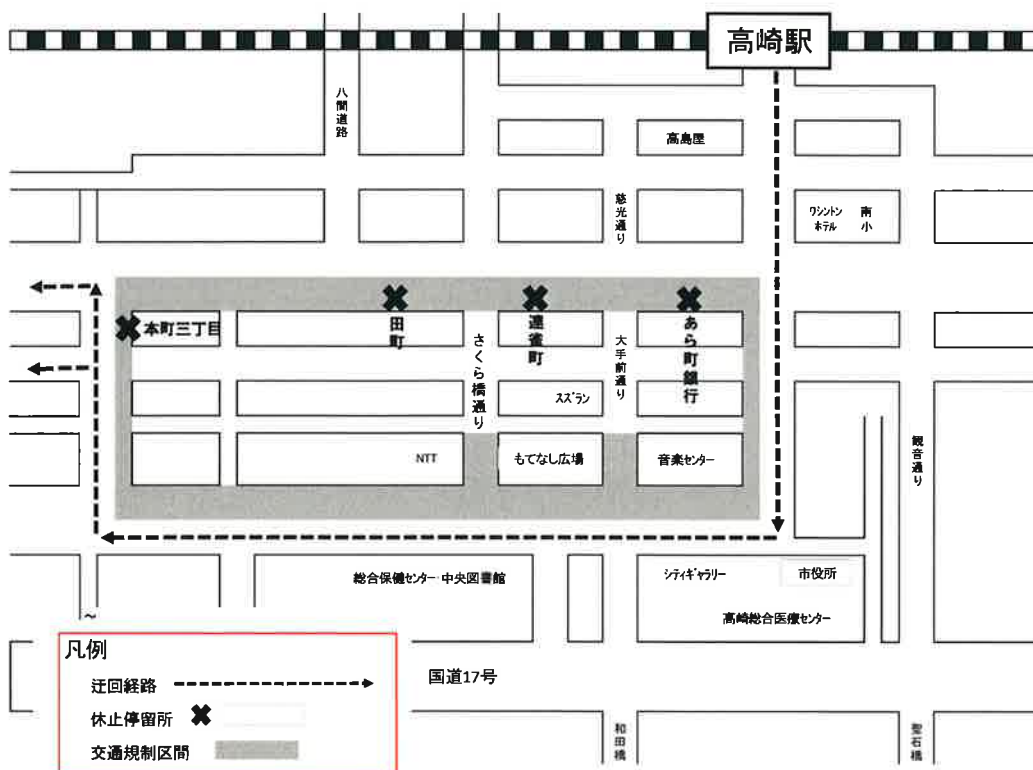

### 第7回高崎美スタイルマラソン2018に伴う迂回運行について

上信バスをご利用くださいませ、誠にありがとうございます。

平成30年10月8日(月・祝)は、「第7回高崎美スタイルマラソン2018」開催に伴い、高崎市街地において交通規制が実施されます。

規制時間中、迂回運行のため該当するバス停が休止となります。ご利用の際には十分ご注意くださいようお願い申し上げます。

また、規制時間帯中は、市街地周辺で、交通渋滞が発生すると見込まれます。各路線バスの運行に大幅な遅延が発生する場合があります。ご利用のお客様には大変ご迷惑をお掛けいたしますが、重ねて、ご理解とご協力をお願い申し上げます。

【日時】平成30年10月8日(月・祝) 8:00~10:00

【休止停留所】あら町銀行前・連雀町・田町・本町三丁目・各方面行き

※高崎駅行き側停留所は通常通りご利用になれます。

お問合せは 上信電鉄 高崎営業所へ

TEL027-350-7180