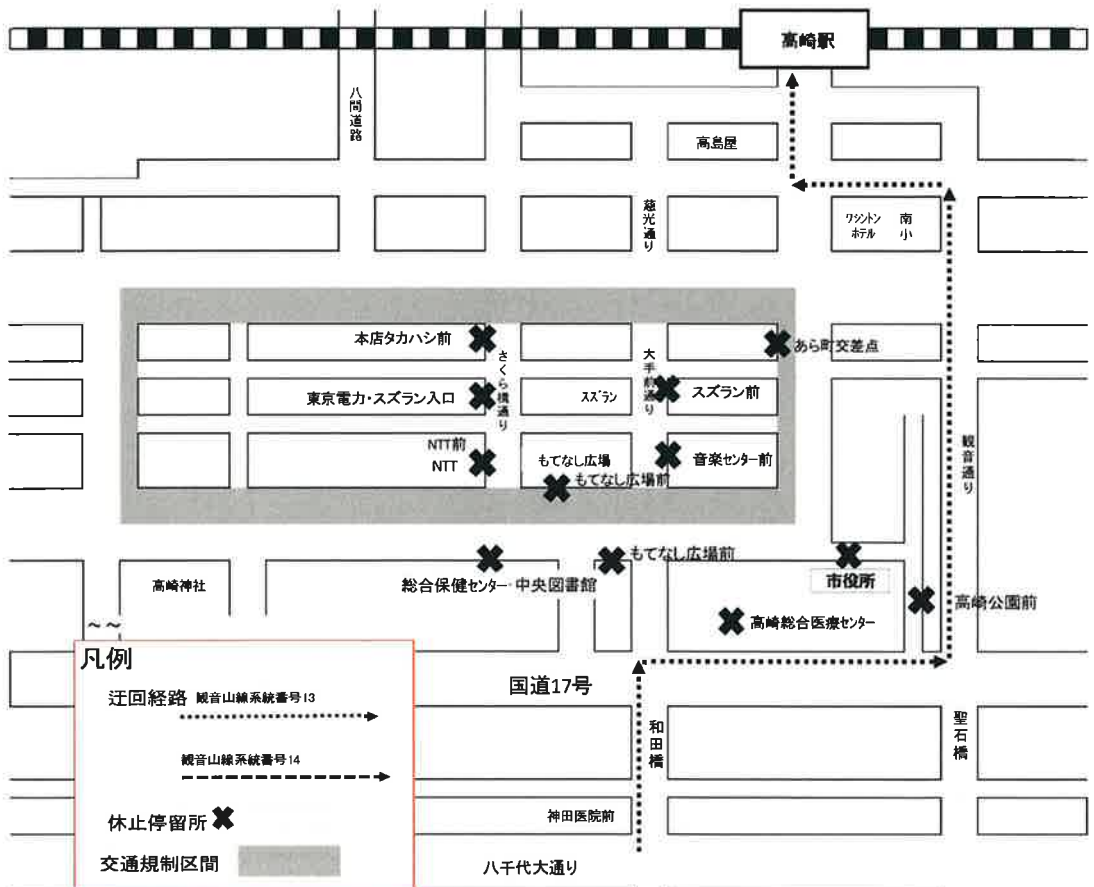

お知らせ

第7回高崎美スタイルマラソン2018に伴うぐるりん運休・迂回運行について

高崎市内循環バスぐるりんをご利用くださいまして、誠にありがとうございます。
平成30年10月8日(月・祝)は、「第7回高崎美スタイルマラソン2018」開催に伴い、高崎市街地において交通規制が実施されます。

規制時間中、都心循環線は運休となり、観音山線は、迂回運行のため該当するバス停が休止となります。ご利用の際には十分ご注意くださいようお願い申し上げます。

また、規制時間帯中は、市街地周辺で、交通渋滞が発生すると見込まれます。各路線バスの運行に大幅な遅延が発生する場合があります。ご利用のお客様には大変ご迷惑をお掛けいたしますが、重ねて、ご理解とご協力をお願い申し上げます。

【日時】平成30年10月8日(月・祝) 8:00～10:00

【該当路線】都心循環線 系統番号0 **5～7**便については運休となります。

観音山線 系統番号13 農二・染料植物園コース下り **2・3**便 } こちらについては該当停留所 該当方面が休止となります。

倉賀野線 通常通り

【休止停留所】高崎総合医療センター・市役所・あら町交差点………上り高崎駅行き

お問合せは 上信バス 高崎営業所 TEL027-350-7180